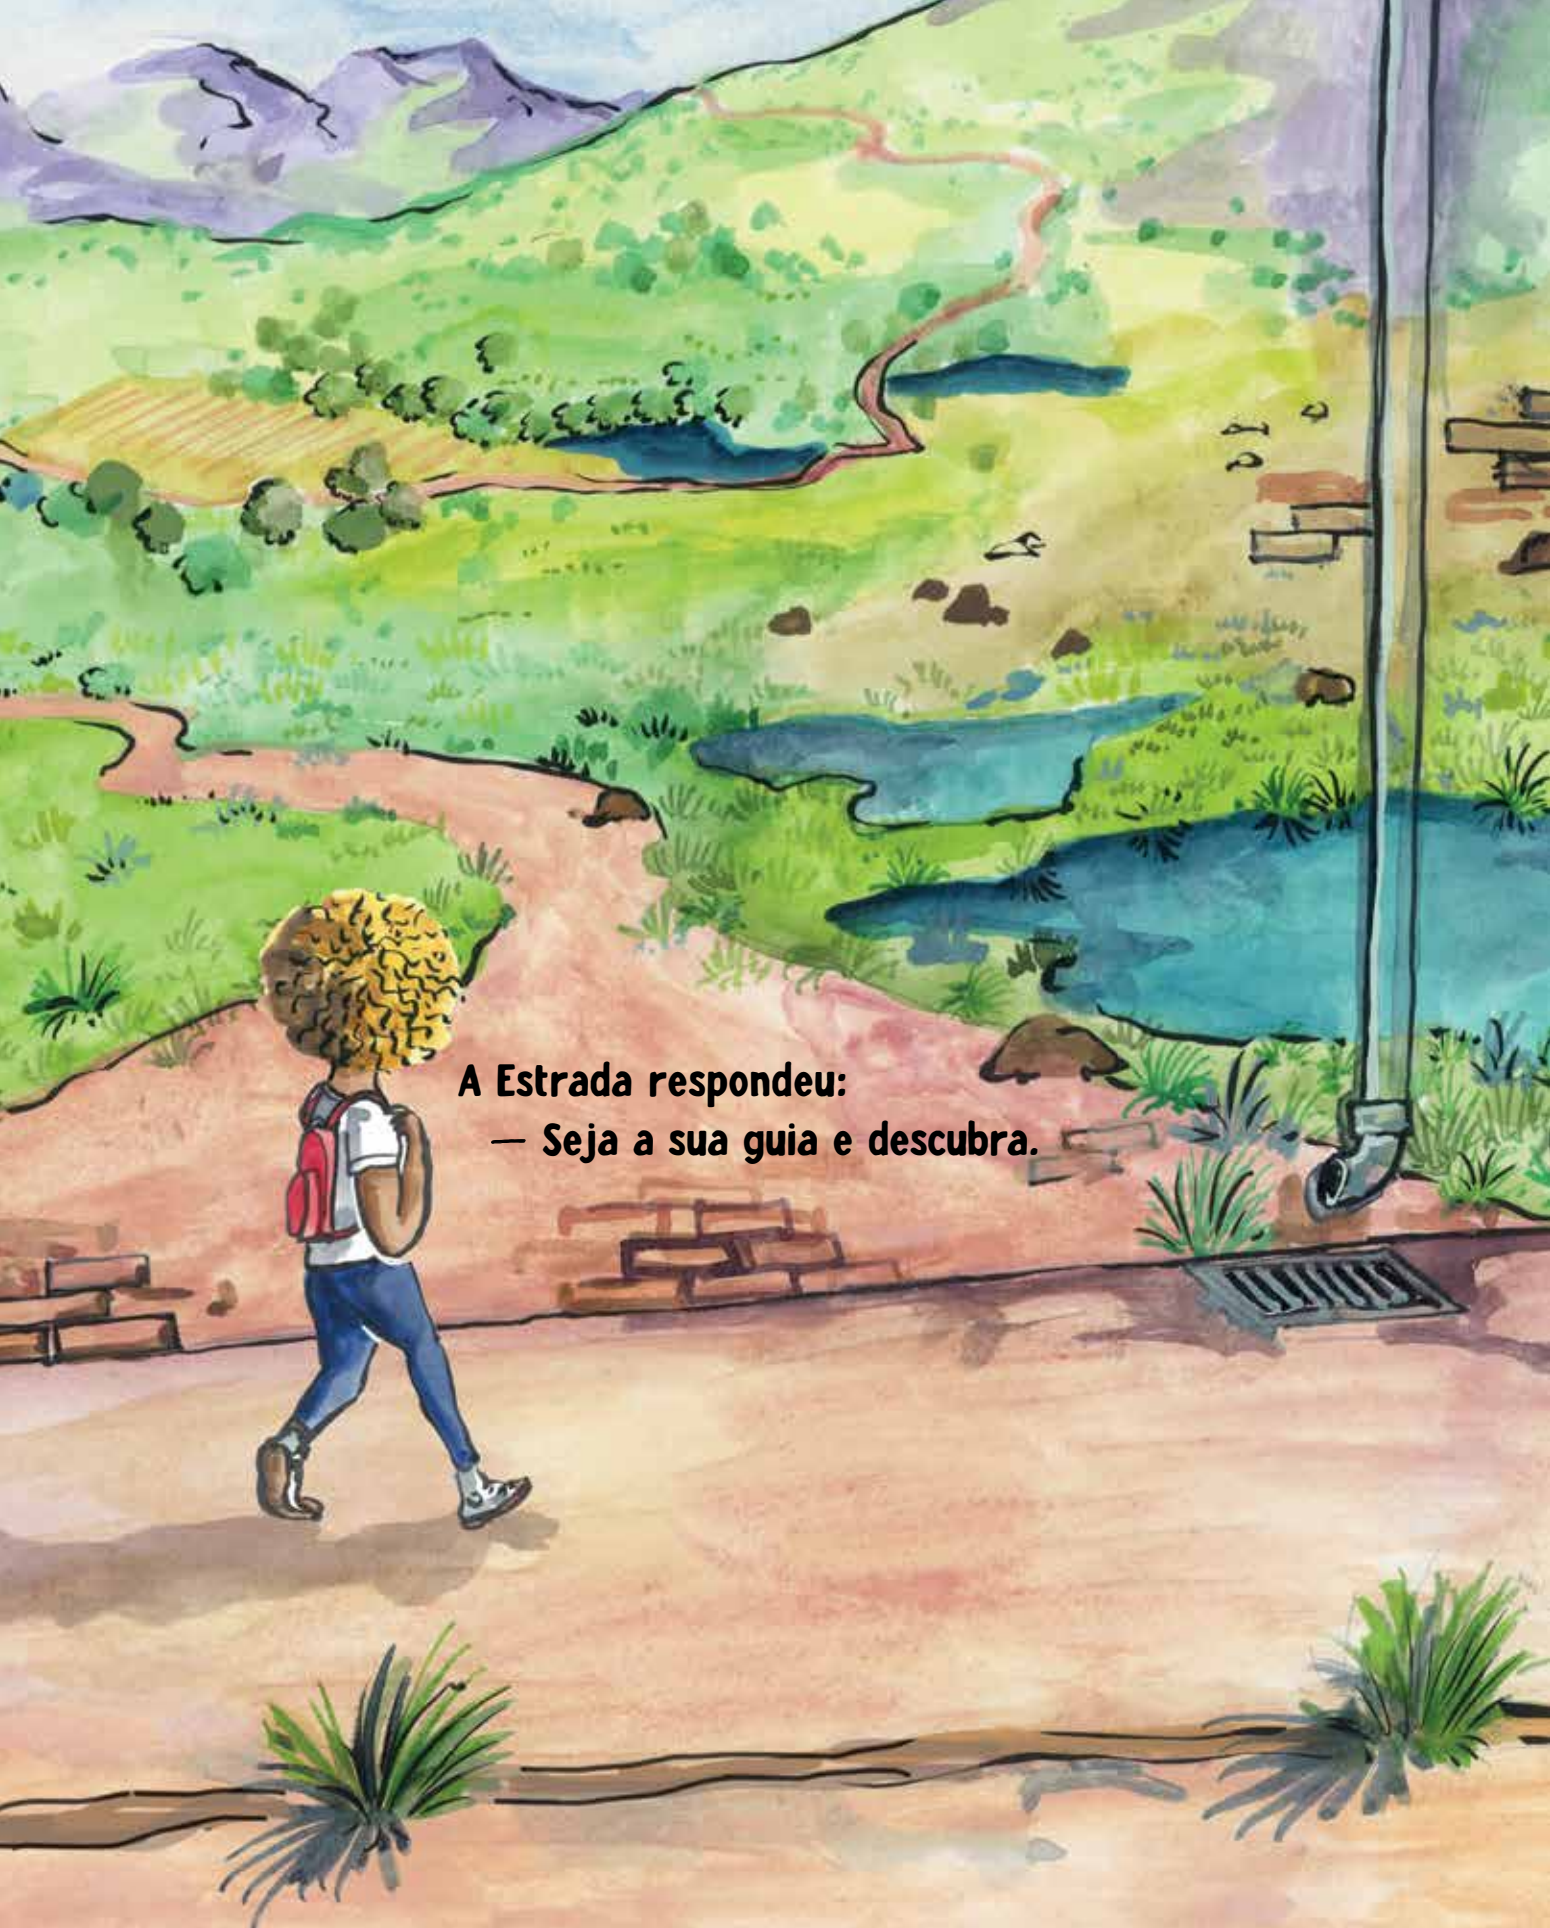

O QUE A
ESTRADA
ME
DISSE

LEO WADE

ILUSTRADO POR **Lucie de Moyencourt**
TRADUÇÃO DE **Bruna Beber**

— **Galerinha** —

RIO DE JANEIRO
2021

**Por acaso você já quis pegar
um caminho diferente?**

**Chegou a se perguntar se havia
algo a mais...
alguma coisa por lá...
não sei, uma coisa assim...
diferente?**

Eu também já.

**Um dia eu estava voltando para casa pelo caminho de sempre
quando de repente,
do nada,
sem motivo ou razão,
como num passe de mágica,
uma estrada apareceu para mim!
Mal pude acreditar no que meus olhos viam,
então me aproximei dela e...**

... E perguntei:

— PARA ONDE VOCÊ VAI ME GUIAR?

**A Estrada respondeu:
— Seja a sua guia e descubra.**

— MAS POR ONDE EU COMEÇO?

— perguntei a ela.

A Estrada sorriu e disse:

— **Você já começou.**